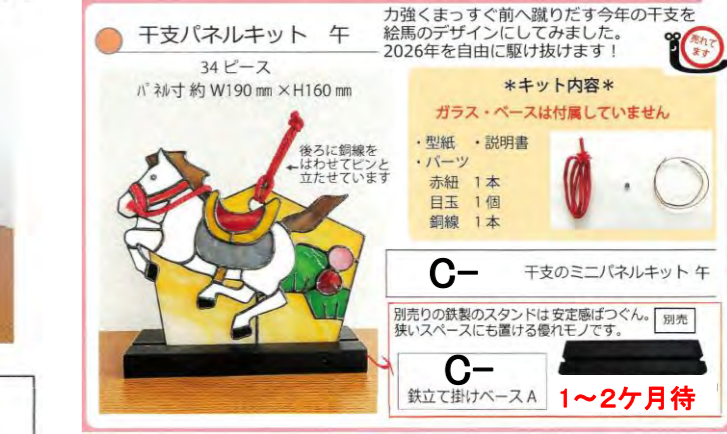

干支〈午〉 パネルキット