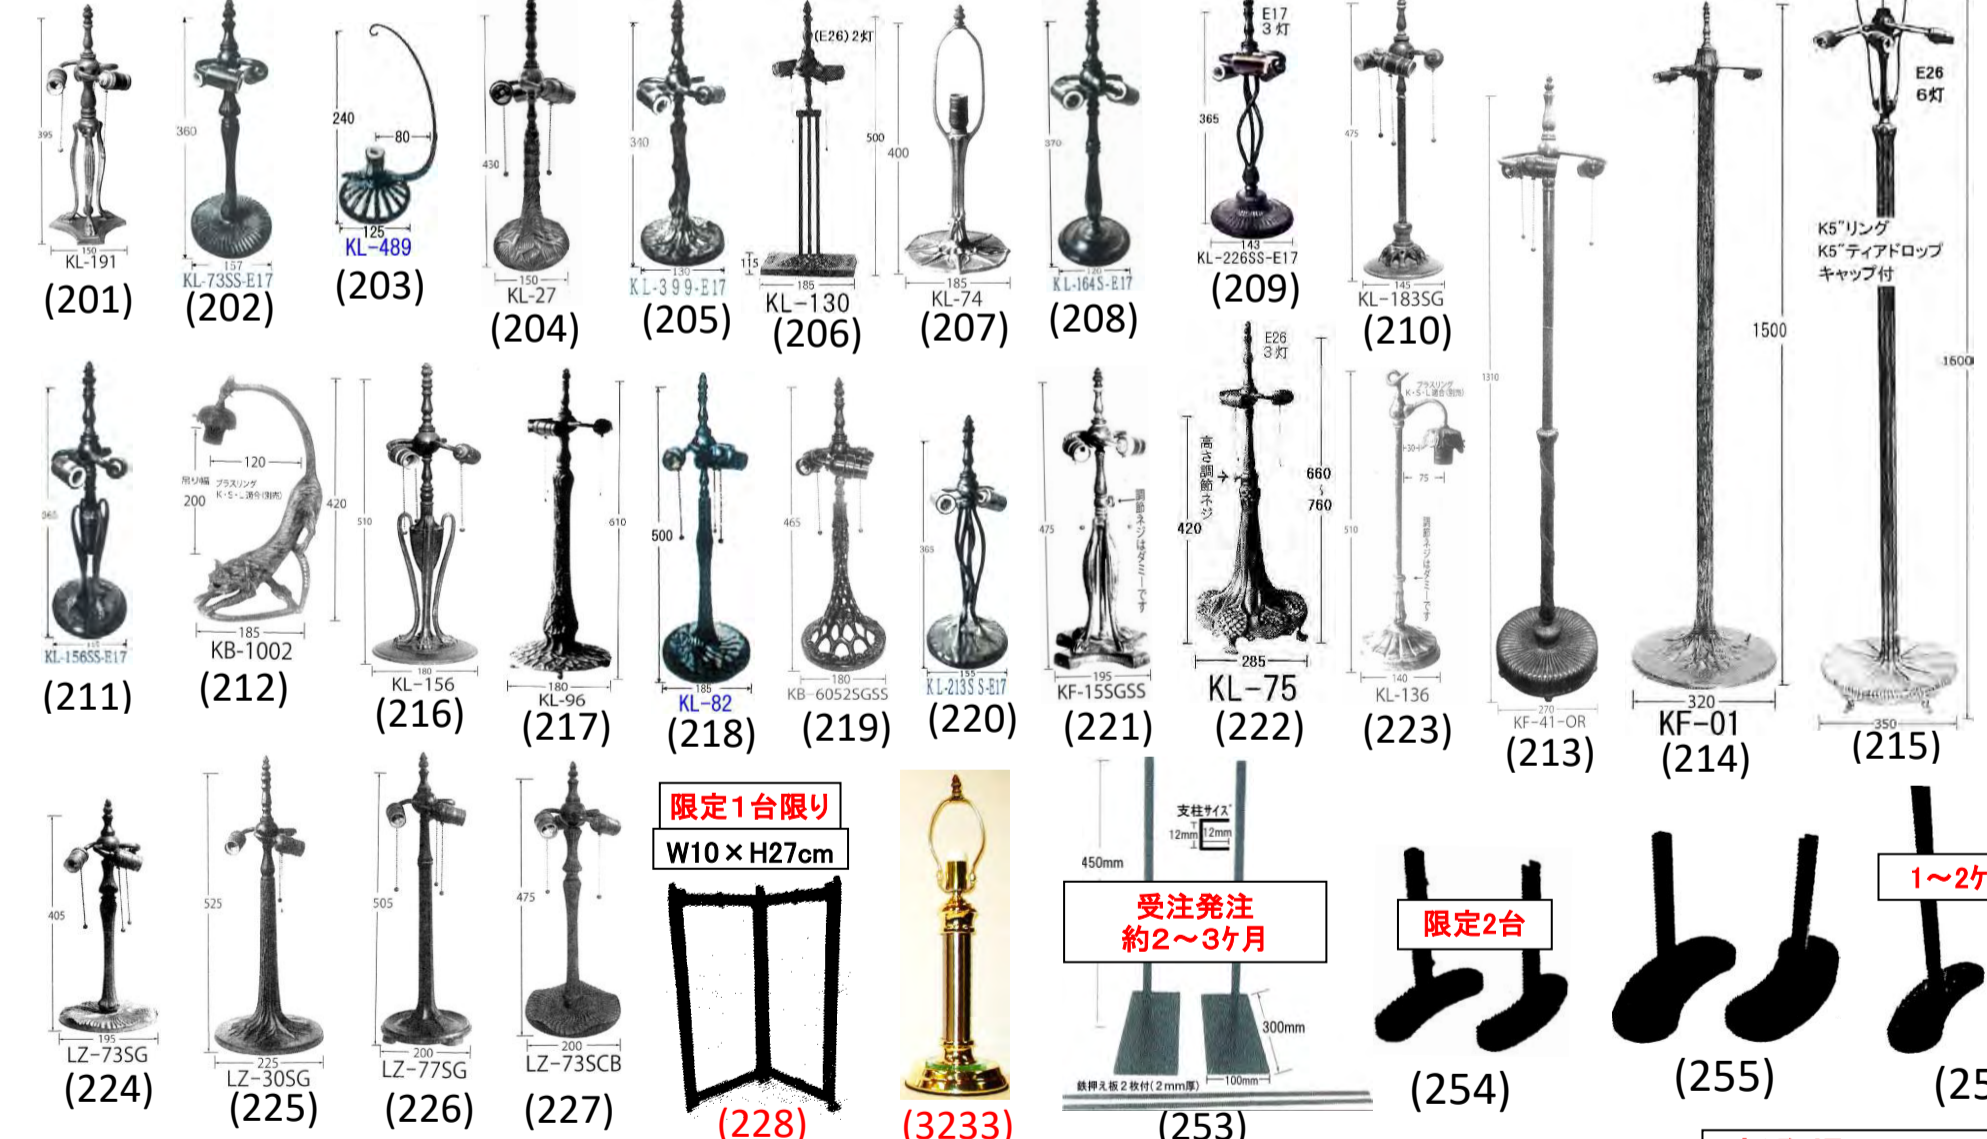

ランプシェード等吊り下げ部品  
 取り付けパーツ 9ピン  
 C-0978 長さ3cm

創業50周年記念 夏46回材料フェア  
 特別大奉仕商品

創業50周年を記念してカタログで掲載出来ませんでした特別大奉仕品を会場で多数ご用意しております。  
 是非、この機会をお見逃すことなく、皆様お誘い合わせの上ご利用賜ります様、宜しくお願い申し上げます。

※創業50周年超激安取り扱い新品商品・新古品商品・再生商品・各種ガラス等々の一部内容例  
 \* 激安メーカー端材ガラス・端材ミラー・端材フロート・処分品  
 \* 再生ルーター(新品モーター使用)・ルーター替え刃  
 \* (新・古)材料・工具・部品・半田こて・クリスマスパーツ  
 \* スタンド式仕様 鉄製スタンドパネルフレーム 等々、盛りだくさんの商品群です。