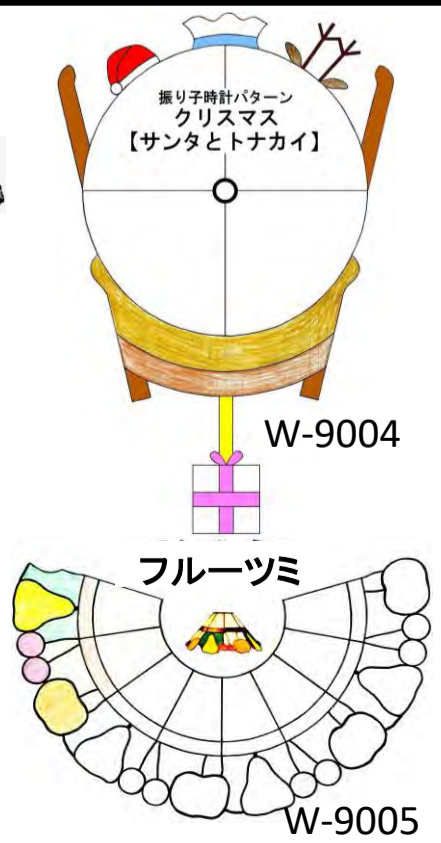

ニップル 500mm
ナット等が入りにくかった500mmのニップル。
仕入れ先を変えて、問題を解消しました。

C-0982 ニップル 500mm

パーフェクトクリーナー
フュージングする前にガラスを拭くことで、失透を予防。ハンド面やガラス面のクリーニングに最適です。
<使用方法>スプレーでガラス全体に直接吹きかけ、タオル等できれいに拭き取るだけでOK!

C-0913 200ml入