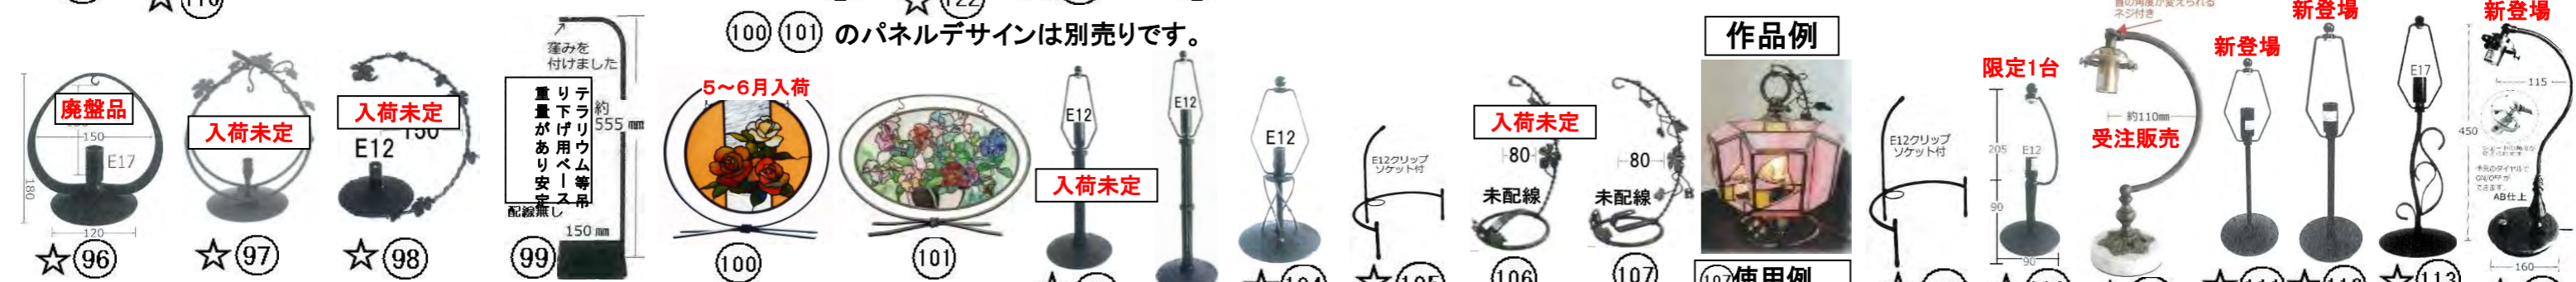

4. 夏第46回 ランプベース等カタログ表

※一部入荷待ちのものもございます。★印:配線済

2026. 5~6月