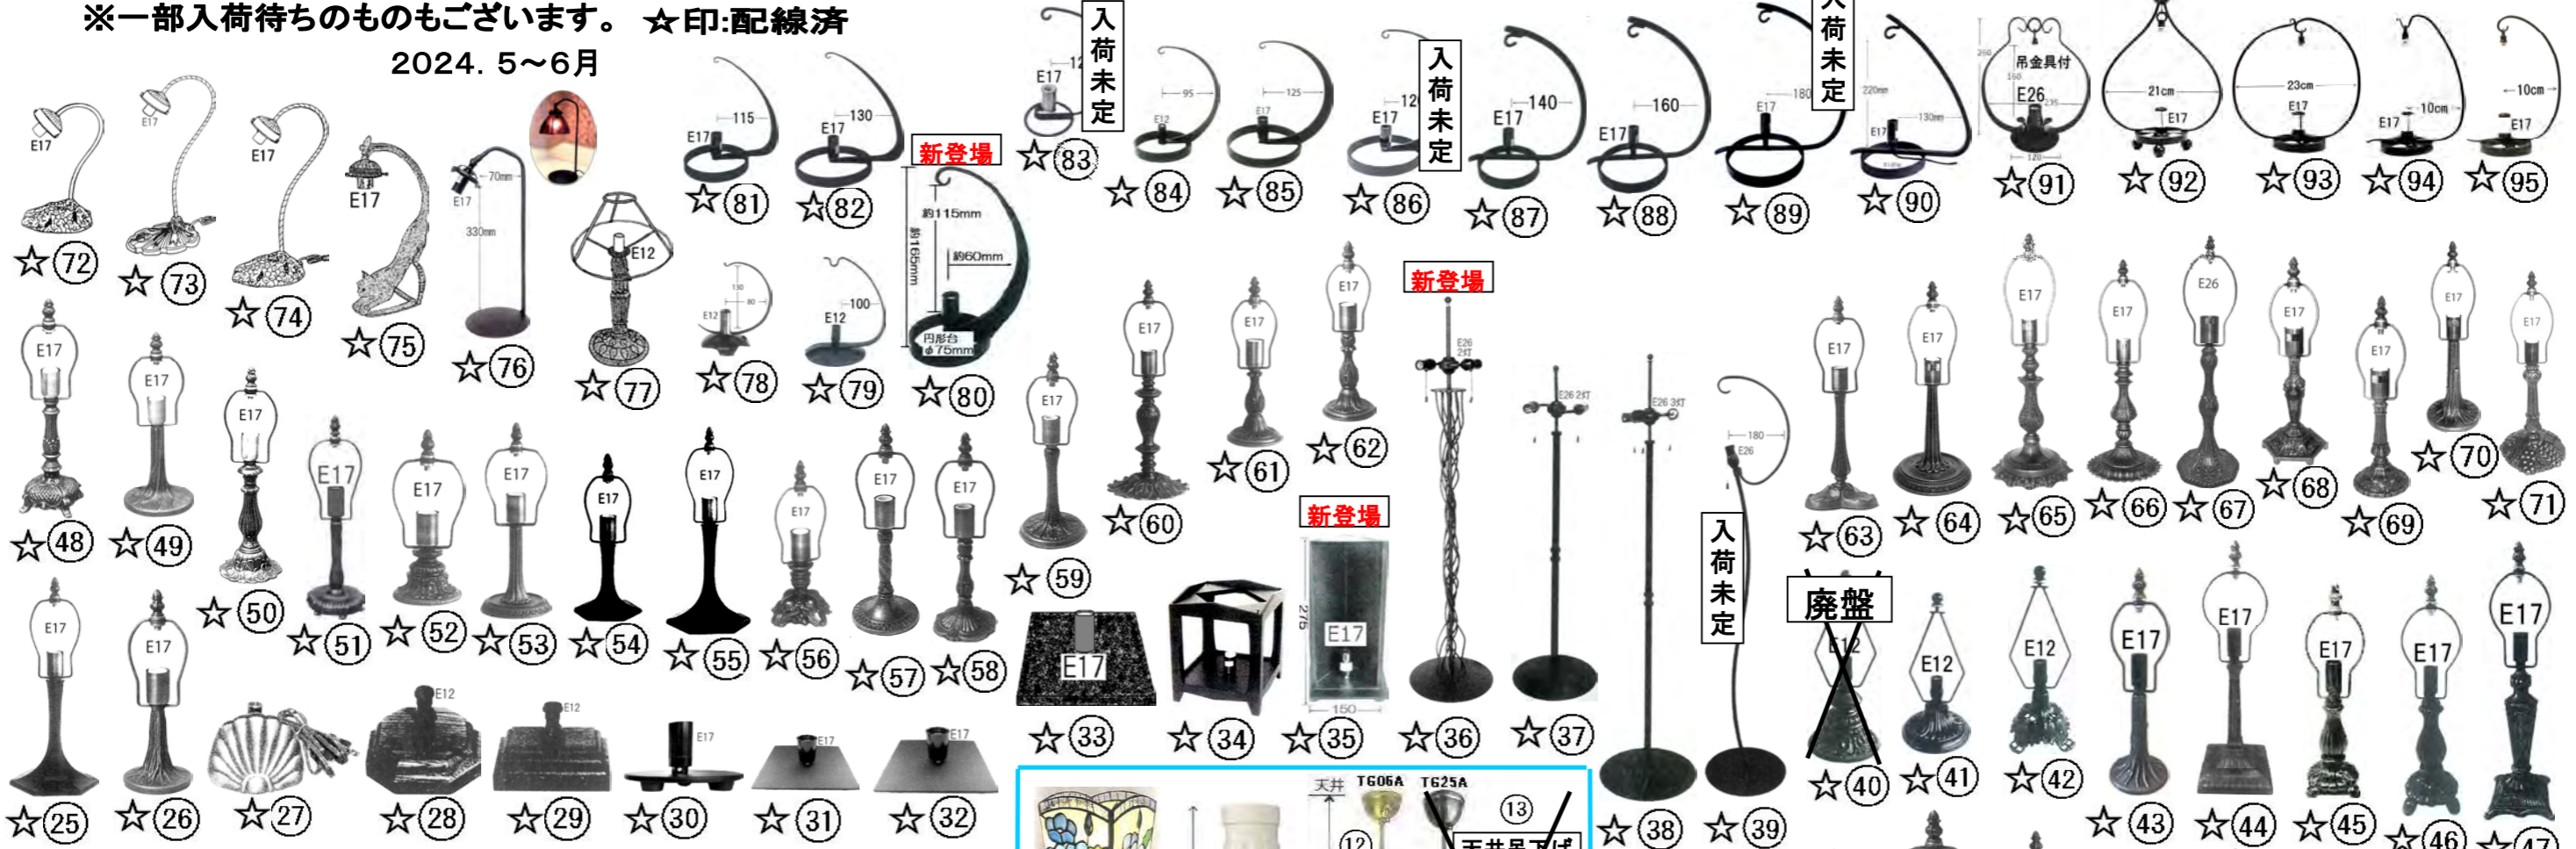

4.夏第44回 ランプベース等カタログ表

※一部入荷待ちのものもございます。 ☆印:配線済
2024. 5~6月

① プチ行灯用パターン NEW ②

★(30) ★(31) ペース用 PS サンタクローズ
★(30) ★(31) ペース用 PS 天使

⑨

パターンは別紙カタログ No.5をご覧ください

色紙たて鉄スタンド

全長 約 435 mm
横幅 約 353 mm
約 380 mm

低価格でオススメ!

作品例

パターン別売り

⑩ 鉄フラットベース (30)(31)用パターン

⑪ E17 フルソケット (アイボリー色)

天井吊下げ

天井 TG06A TG25A

★(12) ★(13)

★(15) ★(16) ★(17) ★(18) ★(19) ★(20) ★(21) ★(22) ★(23) ★(24)