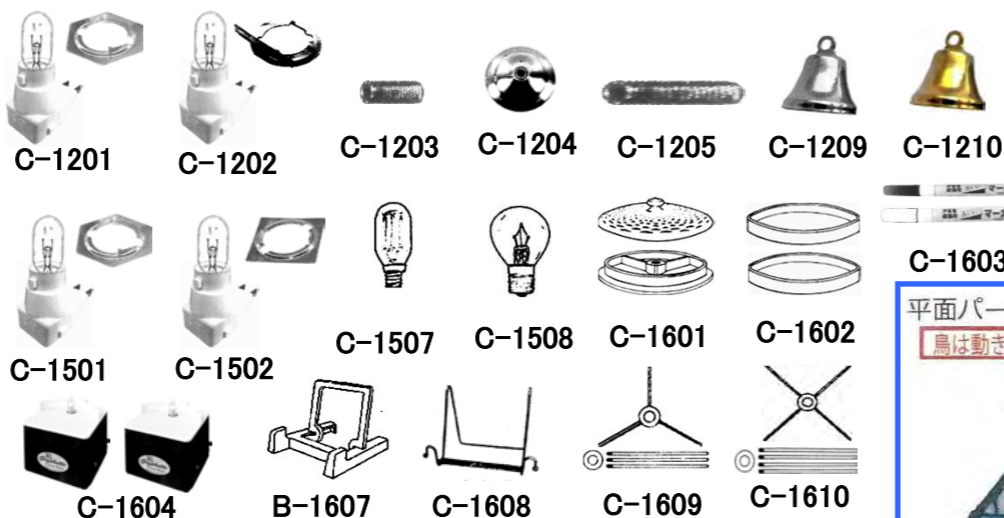

商品名	条件	小売価格 → 特別限定価格
C-1301 棒ハンダ60/40 10kg	限定2箱限り	オープン価格 → 52,250
C-1302 ジェミニリングソー(C-1021)	未定	オープン価格 → 価格未定
B-1319 プルズアイ ハーフシート 在庫限り		10,575 → 7,130
B-1360 約44×51cm A~Kyテック		49,923 → 30,780
予約取り寄せ ウロホ・ロスクラス・レギュラー 在庫限り サイズ 約60×76cm当たり フルシート販売 <品番指定可>		
7エア品番	ランク 小売価格 → 特別価格	ランク 小売価格 → 特別価格
B-1365 ~B-1400	<B> 19,635 → 1,1420	<H> 27,445 → 15,950
7エア品番	OGT・SPEハロック&IRイリデッセントグラス 60cm角	小売価格 → 特別価格
B-7015	ハロックOGT/BRクリアー D 60×60cm	オープン価格 → 11,550
B-7016	ハロックOGT/BR308初イリクリアー D 6060cm	オープン価格 → 11,550
B-7017	ハロックOGT/BRハーフガンディ(F) D 60×60cm	オープン価格 → 11,550
B-7019IR	OGT/100Gラネティクリアー-IR(F) E 60×60cm	オープン価格 → 12,650
B-7020IR	OGT/100Hハンマードクリアー-IR(F) E 6060cm	オープン価格 → 12,650
B-7021IR	OGT/100SブラックIR(F) G 60×60cm	オープン価格 → 15,400
B-7022	OGT/100Wウォータークリアー(F) E 60×60cm	オープン価格 → 8,250
B-7023	OGT/305S初イリ(F) C 60×60cm	オープン価格 → 10,620

※大判のガラスは、そのままのサイズでお持ち帰り、またはお送りもできますが、お送りの場合送料がかなり割高となりますので、カットしてお送りもできます。お送りする場合は、販売員にご相談下さい。尚、予約取り寄せのものは在庫確認をお願いします。

エコノミーコーナー

お得で便利な 5ケセット	エコノミー価格
C-1201 ナイトランプ(C-0969) 白色(六角座金・電球付)5ケ	4,030
C-1202 ナイトランプ(C-0970) 白色(一面座金・電球付)5ケ	4,130
C-1203 ベースキャップ 無地 最小1インチ(φ25mm) 5ケ	740
C-1204 20mmニップル φ9.5mm 5本セット	490
C-1205 50mmニップル(C-2150) φ9.5mm 5本セット	870
入荷未定 ノーマルカバーテープ(C-0883) 3/16" 5巻入	未定
入荷未定 ノーマルカバーテープ(C-0884) 7/32" 5巻入	未定
入荷未定 ブラックカバーテープ(C-0891) 13/64" 5巻入	未定
C-1209 ベル シルバー H15mm 5ケ入	250
C-1210 ベル ゴールド H15mm 5ケ入	460

ファンベース用 Xmas パターン

Xmas を彩る賑やかなパターンです♪
ベルや星などのデコレーションパーツ付。

キット内容
・パターン
・説明書
・星パーツ(S)
・ベルゴールド
・ツリーの飾り(4種)※
・窓枠と首輪用筆箱(1mmφ)

約210×160mm
72ピクセル

キット「ファンベース」四角使用例

C-1126
クリスマスミニパネルキット

ガラスは付属していません

吊り雛キット&スタンド

江戸の時代からあるという吊り雛。ひとつひとつに思いを込めた、華やかなお飾りキットです。

ループ 2048BK 使用
花傘の下に5列14個のモチーフを吊ります

<キット内容>
型紙・説明書・鋼の目玉
お雛様口・吊り金具用銅線
布はぎれ

※布の柄はランダムです
ガラス、ナゲット、ループ等は
付属されておりません。

C-1123
花傘つるし雛キット

※スタンドは別売

端午の節句 吊り下げキット

好評だった吊り下げシリーズ ※スタンドは別売
セットされている和柄布を挟むことで、新しい表現の作品が出来上がります。

ループ 2048BK 使用
花傘の下に5列14個のモチーフを吊ります

<キット内容>
型紙・説明書・鯉のぼりの目玉
金太郎と熊の口・布はぎれ
吊り金具用銅線

ガラス、ナゲット、ループ等は
付属されておりません。

※布の柄はランダムです

C-1124
吊り下げキット
端午の節句

和柄の布を2mm厚のクリアー
ガラス(FLO02)で挟み、
カラフルに仕上げます。

【おことわり】
各コーナーの中で限定数指定のものは先着順となります。
尚、商品に不備がない限り、返品・交換は一切お断りします。
何卒ご賢察の程お願い申し上げます。

ガラスの花瓶キット

C-1129

試験管 120mm
90mm
50mm

作品例

2面のガラスの中に
試験管を立てて
花を飾るデザインです

キット内容
型板ガラス5枚(カット済)
ガラス試験管1本
銅線1本 & 説明書

※クリアーの型板ガラスは在庫の
状況により変更もあります。

森の小鳥時計キット

平面パーツを組み立てるだけで制作

鳥は動きません
小鳥についた磁石が
合金金具に止めら
れます。
時計と連動し
ていません。

約250mm
約260mm

別売適合パーツ
時計パーツ SP380
文字符 BF-205
時計針 SH-2BK

セット内容:
型紙、作り方説明書、
台座、吊り下げ金具、小鳥

小鳥のカラーは
選べません

C-1127
森の小鳥時計パターン
(フルセット)

※ガラス・時計パーツ・時計針・
文字符は付属していません。

~複数制作の場合にご利用下さい~
追加購入セット内容:
台座、吊り下げ金具、小鳥

C-1128
森の小鳥時計パーツ 3点セット

※パーツのみのセット。型紙はついていません。

干支<辰>パネルキット NEW

宝玉をしっかり握りしめて!
2024年、天に向かって上昇していきます。

キット内容
ガラスは付属していません
・型紙・説明書
・パーツ
目・宝玉(ビーズ)各1個
銅線2種計3本
花餅6個

パネル寸約 W200mm × H180mm 39°-A

C-1125
干支のミニパネルキット 辰